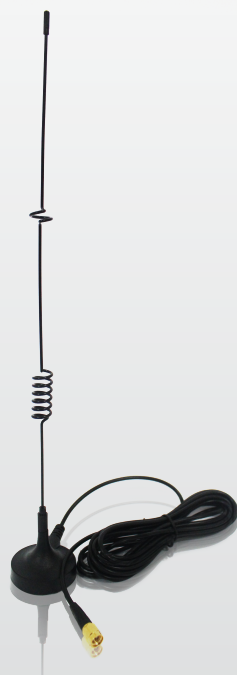

Antena 2G Haste 5dbi

Part Number: 04100082

ANTENA OMNIDIRECIONAL

BASE MAGNÉTICA

UTILIZÁVEL EM TODAS AS FREQUÊNCIAS 2G

ALTO GANHO DE SINAL

PINTURA ELETROSTÁTICA, NÃO ENFERRUJA

Em um mundo cada vez mais conectado, é preciso comunicar os dados que realmente importam.

Por isso a Duodigit traz a **Antena 2G Haste 5dbi** desenvolvida para atender as especificações do mercado de automação de transmissão de dados.

A Antena 2G Haste 5dbi é ideal para o uso com os modems Duodigit. Utilizável em todas as

frequências disponíveis para 2G, contando com um alto ganho de sinal, um cabo de 3 metros, base magnética e um conector SMA Macho para fácil montagem, a antena 5dbi apresenta um ótimo custo-benefício para aplicações GSM/GPRS.

NO.	ITEM	ESPECIFICAÇÕES
1	Conector	SMA Macho
2	Cabo	RG58 - 3 metros
3	Cor	Preto
4	Base	Magnética
5	Medidas	040 x 295 mm