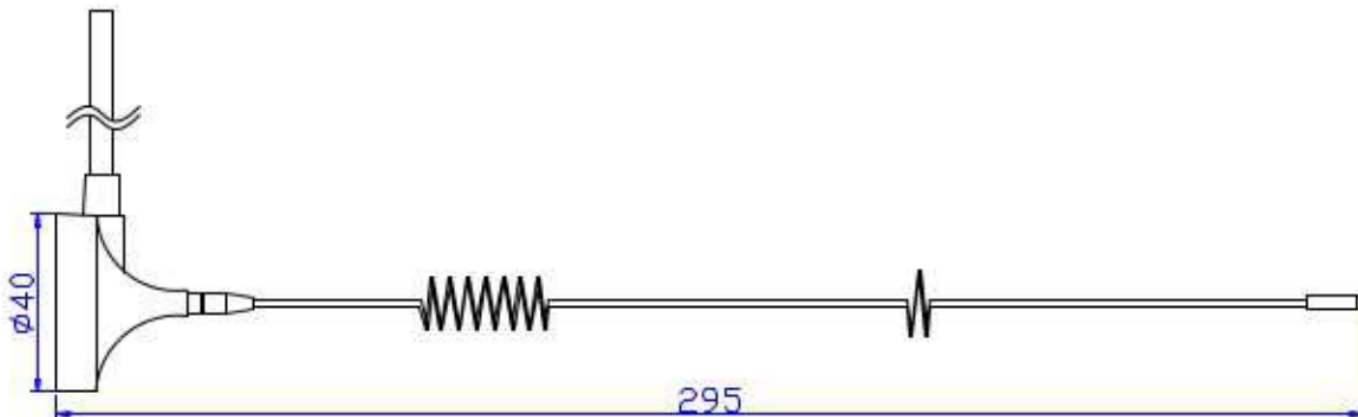

Antena 2G Haste 5dbi

Part Number: 04100082

ANTENA OMNIDIRECIONAL

BASE MAGNÉTICA

UTILIZÁVEL EM TODAS AS FREQUÊNCIAS 2G

ALTO GANHO DE SINAL

PINTURA ELETROSTÁTICA, NÃO ENFERRUJA

Em um mundo cada vez mais conectado, é preciso comunicar os dados que realmente importam.

frequências disponíveis para 2G, contando com um alto ganho de sinal, um cabo de 3 metros, base magnética e um conector SMA Macho para fácil montagem, a antena 5dbi apresenta um ótimo custo-benefício para aplicações GSM/GPRS.

Duodigit Antena 2G Haste 5dbi

DIMENSÕES

(Unidade: mm)

CARACTERÍSTICAS ELÉTRICAS

NO.	ITEM	ESPECIFICAÇÕES
1	Frequência (MHz)	850/900/1800/1900
2	Ganho	5 dBi
3	Polarização	Vertical
4	Impedância	50 Ω

CARACTERÍSTICAS MECÂNICAS

NO.	ITEM	ESPECIFICAÇÕES
1	Conector	SMA Macho
2	Cabo	RG58 - 3 metros
3	Cor	Preto
4	Base	Magnética
5	Medidas	040 x 295 mm