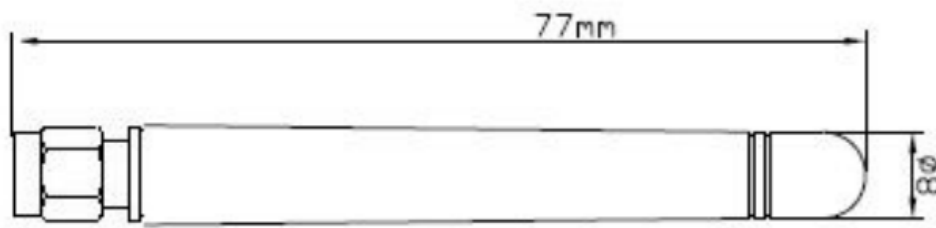

## DIMENSÕES

(Unidade: mm)

## CARACTERÍSTICAS MECÂNICAS

NO.	ITEM	ESPECIFICAÇÕES
1	Conector	SMA Macho
2	Cabo	----
3	Cor	Preto
4	Medidas	8 x 77 mm